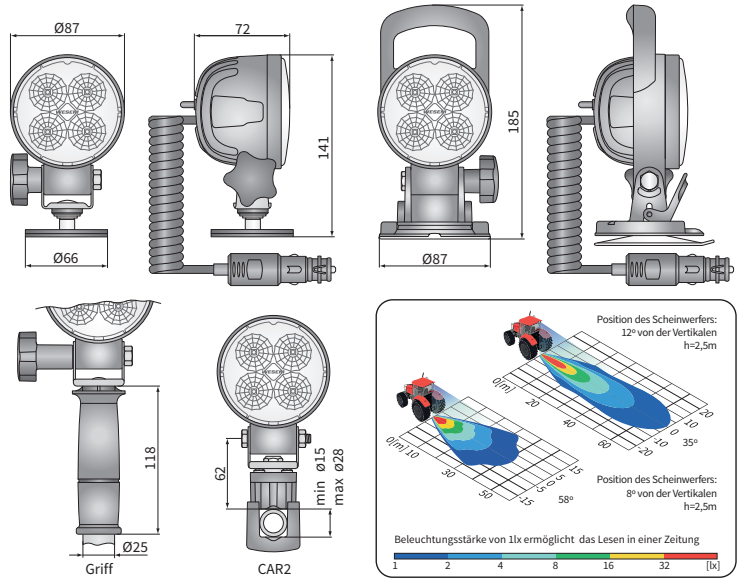

**TECHN. DATEN / KENNUNGEN**

- Abmessungen:  $\phi 87 \times 72$
- Lichtleistung LED Modul: 2000 lm, 1500 lm, 1000 lm
- Lichtleistung der Lampe: 1600 lm, 1200 lm, 800 lm
- maximale Leistung: 21W, 18W, 14.5W
- Nominalspannungversorgung: 12V-24V DC
- Zulässige Spannungsversorgung: 10.5V-30V DC
- Lichtquelle: 4 x LED
- Farbtemperatur: 5700-7000K
- Verteilungswinkel: 35°, 58°
- Dichtungs-kategorie: IP67, IP69K
- Arbeitstemperatur: -40°C - +80°C
- Gehäusematerial: Aluminium
- Glasmaterial: Werkstoff
- Einbau-Steckverbinder: -
- andere: Schutz:
  - vor Überhitzung
  - vor umgekehrte Polarität

Montage: als freistehend auf den Karosserieelementen. Montage in jeder Position möglich (stehend, hängend, seitlich).

Es ist möglich, die ausgewählte Stecker für Version mit Kabel montieren (auf Anfrage).

Teile zur einfacheren Montage:

- Gegenstecker Deutsch DT06-2S 2-Pin - Katalog Nr A.07135
- Gegenstecker AMP SuperSeal 1,5 2-Pin - Katalog Nr A.07137
- Gegenstecker AMP Faston 250 2-Pin - Katalog Nr A.07138

**ABMESSUNGEN**

Katalognummer	Lichtstrahl			Verteilungswinkel	Ausstattung		Griffe															
	2000 lm	1500 lm	1000 lm		35°	58°	Griff	Kabel 0,5 m	Kabel 8 m	Ausschalter	Feuerzeug Stecker	Etui-box	Halter	Omega	Neodymmagneten	CAR2	Handhalter	Saugnapf	Steckers	Deutsch DT	AMP SuperSeal 1,5	
CRC5K.54853	✓			✓																		
CRC5K.54854	✓			✓																		
CRC5K.54856	✓			✓																		
CRC5K.54859	✓			✓																		
CRC5K.54857	✓			✓																		
CRC5K.54858	✓			✓																		
CRC5H.53352	✓			✓																		
CRC5H.53353	✓			✓																		
<b>CRC5H.53356</b>	✓			✓																		
<b>CRC5H.53359</b>	✓			✓																		
CRC5B.50021		✓		✓																		
CRC5B.50053		✓		✓																		
CRC5B.50054		✓		✓																		
CRC5B.50056		✓		✓																		
CRC5B.50059		✓		✓																		