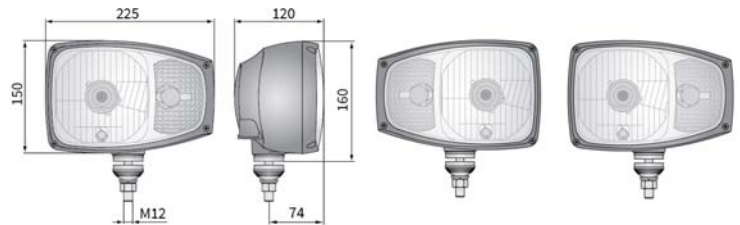

RGV1B-FF Hauptscheinwerfer mit Fahrlichtanzeige

TECHN. DATEN / KENNUNGEN

- Abmessungen: 225x150x120
- Lichtfunktionen: Abblendlicht, Fernlicht, Positionslicht, Blinklicht
- Licht Markierung: HC/R, A, 5, 1b
- Verkehr: Rechtsverkehr
- Referenzzahl: 12.5
- Lichtquelle: H4, W5W, PY21
- maximale Leistung: 75/70W, 5W, 21W
- Nominalspannungsvorsorgung: 12V-24V DC
- Optik: FF
- Dichtungsklasse: IP66
- Gehäusematerial: Werkstoff
- Glasmaterial: Glass
- Einbau-Steckverbinder: Deutsch DT

ZUSÄTZLICHE INFORMATIONEN

- Teile zur einfacheren Montage:
Gegenstecker Deutsch DT06-6S 6-Pin - Katalog Nr A.07131
- Gleichwertig Hella:
K - 1EE 996 174-261, L - 1EE 996 174-401,
M - 1EE 996 174-251, N - 1EE 996 174-391
- Gleichwertig Cobo:
A - 05.1049.0000, B - 05.1050.0000
- Gleichwertig Nordic:
C - N520
- Gleichwertig ABL:
D - 3830:D14321, E - 3830:D14323
F - 3830:D14320, G - 3830:D14322
- Besonders geeignet für:
- H - Teleskoplader Manitou Maniscopic:
MT: 625T, 732, 835, 1135, 1335, 1440, 1840
MLT: 625, 634, 629, 735, 840, 845, 1035
MHT: 780, 790, 860, 1490, 10120, 10130, 10180, 10225
- J - Teleskoplader Caterpillar:
TH306D, TH336C, TH337C, TH3510D, TH406C, TH407C,
TH414C, TH417C, TH514C, TH255C, TH414C GC, TH417C GC

ABMESSUNGEN

Gegenstecker (optional) Deutsch DT 6-pin

A.07131

RGV1B.52431

RGV1B.52430

katalognummer	Homologationscode	Optionen	Seitenblinker	Ausstattung	Glühbirne H4 12V	Glühbirne H4 24V	Glühbirne PY21W	Glühbirne W5W	Gehäuse mit untere Befestig.	Gehäuse mit seitlich Befestig.	DT06-6S-Stecker	Steckers	Deutsch DT	AMP SuperSeal 1,5	Kontakt Konfiguration	Seite	rechts	links	Gleichwertig	Hella	Cobo	Nordic	ABL	Anwendung	bes. geeignet für
RGV1B.52410	071	✓	✓									✓	✓	1			✓								
RGV1B.52411	071	✓	✓	✓								✓	✓	1			✓			K	A	C	D		
RGV1B.52413	071	✓	✓	✓								✓	✓	4			✓								
RGV1B.52412	071	✓	✓		✓	✓	✓	✓	✓			✓	✓	1			✓			L	A	C	E	H/J	
RGV1B.52414	071	✓	✓		✓	✓	✓	✓	✓			✓	✓	1			✓								
RGV1B.52400	071	✓	✓						✓	✓		✓	✓	1			✓								