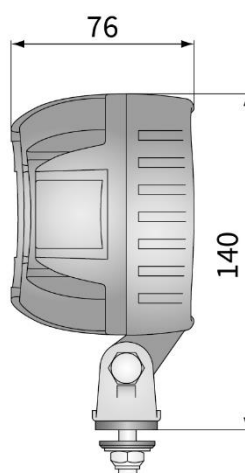

WESEM Spółka z ograniczoną odpowiedzialnością Sp. k.
ul. Artura Grottgera 4
32-020 Wieliczka
Polska
NIP 683-000-37-98

LEDXA DATA SHEET

IP class - IP67, IP69K
Luminous flux of LED module - 4000 lm
Color temperature - 5500 K
Permissible voltage - 0-30 V
Supply voltage - 10,5-30 V
Max power (0-30 V) - 55 W
Max current (0-30 V) - 3,5 A
Vibration - 15,3G 24-2000 Hz
Connection:

- DT04-2P - LEDXA.55507.50
- 0,5m cable - LEDXA.55500.50

tel. 0048 12 278 12 95
fax 0048 12 278 69 66

biuro@wesem.pl
www.wesem.pl