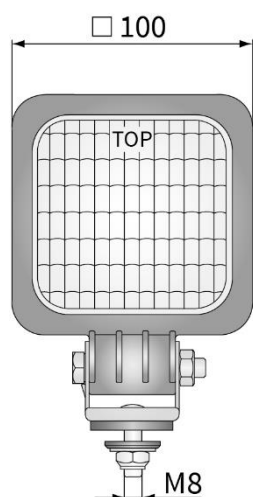

WESEM Spółka z ograniczoną odpowiedzialnością Sp. k.
ul. Artura Grottgera 4
32-020 Wieliczka
Polska
NIP 683-000-37-98

LEDXA DATA SHEET

IP class - IP67, IP69K
Luminous flux of LED module - 4000 lm
Color temperature - 5500 K
Permissible voltage - 0-30 V
Supply voltage - 10,5-30 V
Max power (0-30 V) - 55 W
Max current (0-30 V) - 3,5 A
Vibration - 15,3G 24-2000 Hz
Connection:

- DT04-2P - LEDXA.55507.50
- 0,5m cable - LEDXA.55500.50

tel. 0048 12 278 12 95
fax 0048 12 278 69 66

biuro@wesem.pl
www.wesem.pl